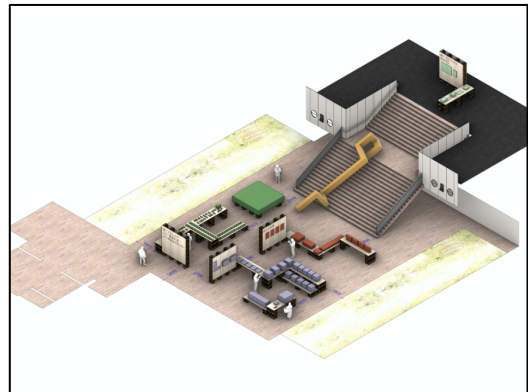

# 報道資料

令和2年7月23日

1 件名	<b>搬入プロジェクト 山口・中園町計画ドキュメント</b>
2 日時	2020年8月1日(土)～9月6日(日) 10:00-19:00 休館日：火曜日
3 場所	山口情報芸術センター [YCAM] ホワイエ
4 内容	<p>山口情報芸術センター [YCAM] では、YCAMで実施する「搬入プロジェクト 山口・中園町計画」の関連イベントとして、「搬入プロジェクト 山口・中園町計画ドキュメント」を開催します。</p> <p>これは、YCAM館内のホワイエに搬入する巨大物体を展示するとともに、搬入に先立っておこなってきた数々の実験の成果を紹介する資料展示です。そのほかにも、一般参加者とともに事前に開催した搬入する物体を設計するワークショップによって</p> <p>生み出された数々の物体模型や、巨大物体の搬入デモンストレーションとして開催する25日のオンラインイベントの様子も展示します。このイベントには、「搬入プロジェクト 山口・中園町計画」の実現に向けて制作に協力いただいた地域の方などコラボレーターがゲストとして多数登場します。 ※詳細はYCAMウェブサイトをご覧ください。</p> <p><b>搬入プロジェクトとは</b></p> <p>パフォーマンス集団・悪魔のしるしが発案した、会場となる建物内にかろうじて入る大きさ・形状に設計された巨大な物体を、人力で館内に搬入するパフォーマンス作品です。</p> <p><b>【関連イベント】搬入プロジェクト 山口・中園町計画デモンストレーション</b></p> <p><b>巨大物体(の模型)をYCAM(の模型)に搬入せよ</b></p> <p><b>あの演劇プロジェクトのデモンストレーションを緊急開催!</b></p> <p>2020年7月25日(土) 19時開演</p> <p>会場：オンライン (YCAMウェブサイトにて当日に配信URLを発表します)</p> <p>YCAMの1/20の模型の内部に、搬入予定だった物体の1/20の模型を独自に開発したラジコンを使って擬似的に搬入します。</p> <p><b>是非この機会にご取材、ご掲載いただけますようお願いいたします。</b></p>
5 問い合わせ	山口情報芸術センター [YCAM] 学芸普及課 (担当：蛭間) TEL: 083-901-2222 / FAX: 083-901-2216 <a href="mailto:press@ycam.jp">press@ycam.jp</a>

「搬入プロジェクト 山口・中園町計画ドキュメント」の展示イメージ (作成：砂山太一)